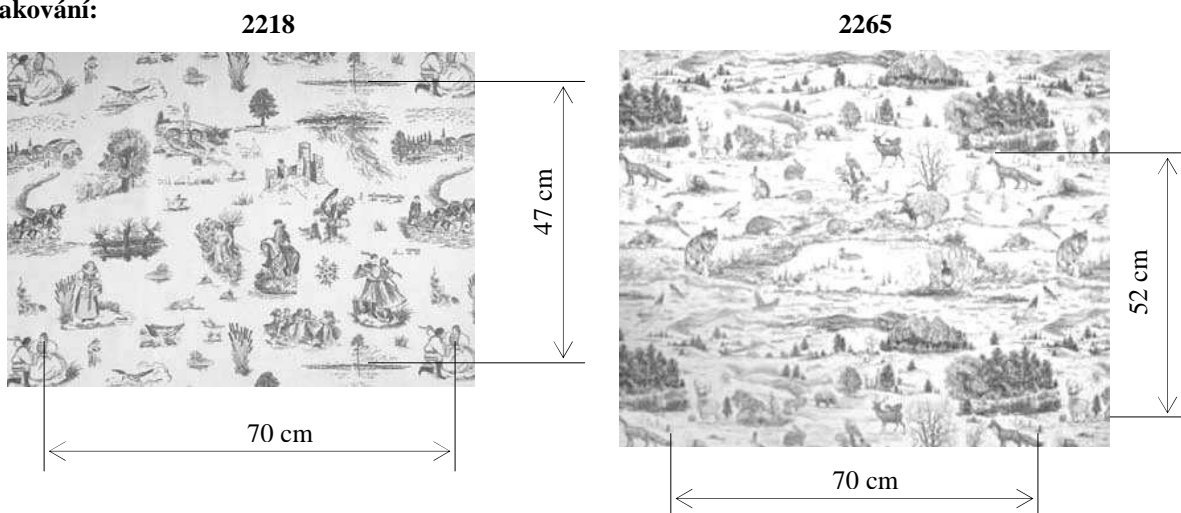

**KOLOVRAT, ČM s. r. o.**  
stylové dekorační látky  
391 55 Chýnov

**Základní technické údaje:**

<b>Druh:</b>	<b><u>MUSA</u></b>		
<b>Určení:</b>	dekorační a potahová tkanina	 	ČSN
<b>Materiálové složení:</b>	100 % CO		
<b>Šíře:</b>	140 cm		
<b>Hmotnost:</b>	350 g/m		
<b>Dostava osnovy / útku:</b>	osnova:	70 nití / cm	
	útek:	40 nití / cm	
<b>Pevnost v tahu:</b>	osnova:	1233 N	13934-1
	útek:	860 N	13934-1
<b>Odolnost v oděru:</b>	Martindale:	25 000 otáček	12947-2
<b>Posuv nití ve švu:</b>	posuv osnovních nití:	0,1 mm	80 0842
	posuv útkových nití:	0,3 mm	80 0842
<b>Stálobarevnost:</b>	na světle:	4-5	20105-B02
	při šamponování:	4-5	80 0168
	v suchém otěru:	4	105-X12
	v praní:	4-5	20105-C06
	v chemickém čištění:	4-5	105-D01
	v mokřém otěru:	4	
<b>Způsob ošetřování:</b>	šamponování 		
<b>Změna rozměrů po praní:</b>	osnova:	- 2,5 %	25077
	útek:	- 3 %	25077
<b>Změna rozměrů po chemickém čištění:</b>	osnova:	- 0,6 %	3175-1,2
	útek:	- 1,2 %	3175-1,2
<b>Kategorie:</b>	3 – běžné použití v domácnosti		549-80-96
<b>Úprava:</b>	rozměrové ustálení pryskyřicí		
<b>Možné úpravy:</b>	nehořlavé, zatemňující zátěr (jen u větších množství)		
<b>Vzory a jejich opakování:</b>			