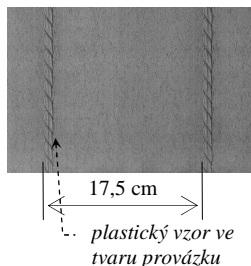

KOLOVRAT, ČM s. r. o.
stylové dekorační látky
391 55 Chýnov

Základní technické údaje:

Druh:	<u>GALILEA</u>		
Určení:	dekorační a potahová tkanina		ČSN EN ISO
Materiálové složení:		100 % PE	
Šíře:		140 cm	
Hmotnost:		360 g/m	
Dostava osnovy / útku:	osnova:	70 nití / cm	
	útek:	60 nití / cm	
Pevnost v tahu:	osnova:	2065 N	13934-1
	útek:	1739 N	13934-1
Pevnost v dotržení:	osnova:	88 N	13937-3
	útek:	76 N	13937-3
Odolnost v oděru:	Martindale:	70 000 otáček	14465
Odolnost proti žmolkování:	stupeň:	5	12945-2
Posuv nití ve švu:	posuv osnovních nití:	1,1 mm	13936-2
	posuv útkových nití:	1,2 mm	13936-2
Stálobarevnost:	na světle	7	105-B02
	v suchém otěru	4-5	105-X12
	v mokřém otěru	4-5	105-X12
	v praní	5	105-C06
	v chemickém čištění	5	105-D01
Způsob ošetřování:		šamponování 	
Změna rozměrů po praní:	osnova:	-0,5 %	25077
	útek:	0 %	25077
Kategorie:	A – náročné použití v veřejných prostorech, snímatelný potah		
Úprava:	předsrážení		
Možné provedení:	nehořlavé, zatemňující zátěr, nešpinivá (jen u větších množství)		
Vzory a jejich opakování:			

GALILEA 2358

Všechny vzory jsou chráněny autorskými právy.

TLF 381 297 011
FAX 381 297 029
E-Mail: info@kolovrat.cz
http:// www.kolovrat.cz

IČO: 47252561
DIČ: CZ47252561
OR: Krajský soud České Budějovice, C 2213