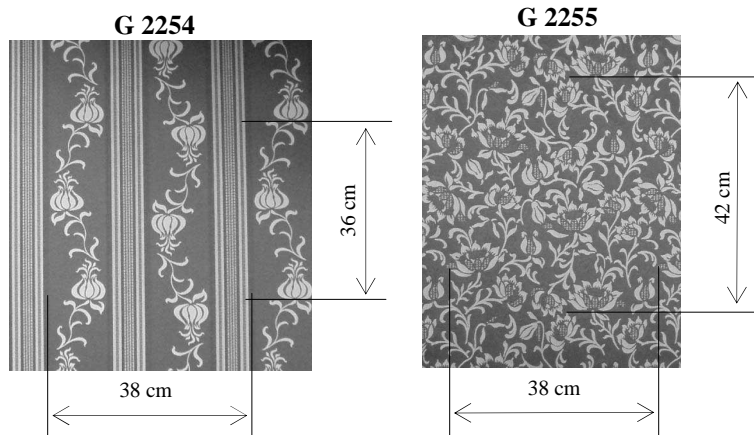

KOLOVRAT, ČM s. r. o.
stylové dekorační látky
391 55 Chýnov

Základní technické údaje:

Druh:	FONTAINA G		
Určení:	dekorační a potahová tkanina	 	
Materiálové složení:	54 % CO, 46 % PE		
Šíře:	150 cm		
Hmotnost:	430 g/m		
Dostava osnovy / útku:	osnova:	70 nití / cm	
	útek:	24 nití / cm	
Pevnost v tahu:	osnova:	2298 N	13934-1
	útek:	722 N	13934-1
Pevnost v dotržení:	přetrh osnovy:	A	13937-3
	přetrh útků:	A	13937-3
Odolnost v oděru:	Martindale:	38 125 otáček	12947-2
Odolnost proti žmolkování:	stupeň:	4	12945-2
Posuv nití ve švu:	posuv osnovních nití:	2,4 mm	13936-2
	posuv útkových nití:	1,7 mm	13936-2
Stálobarevnost:	na světle:	5-6	105-B02
	v praní:	4-5	105-C06
	v suchém otěru:	4-5	105-X12
	v mokrém otěru:	4	105-X12
	při šamponování:	4	
Změna rozměrů po praní:	osnova:	-3,4 %	25077
	útek:	-4,7 %	25077
Způsob ošetřování:	šamponování     		
Kategorie:	B – náročné použití v domácnosti		14 465
Úprava:	předsrážení		
Možné provedení:	nešpinivé, nehořlavé, zatemňující zátěr (jen u větších množství)		
Vzory a jejich opakování:			

Article:

FONTAINA G

Applications:

decorative and upholstery fabric

Composition:

54 % CO, 46 % PE

Width:

150 cm

Abrasion thread breakage:

Martindale: 38 125 cycles

Tear fastness:

degree: 4

Seam slippage:

warp direction: 2,4 mm
weft direction: 1,7 mm

Colour fastness:

to light: 5-6
to washing: 4-5
to dry rubbing: 4-5
to wet rubbing: 4
to shampooing: 4